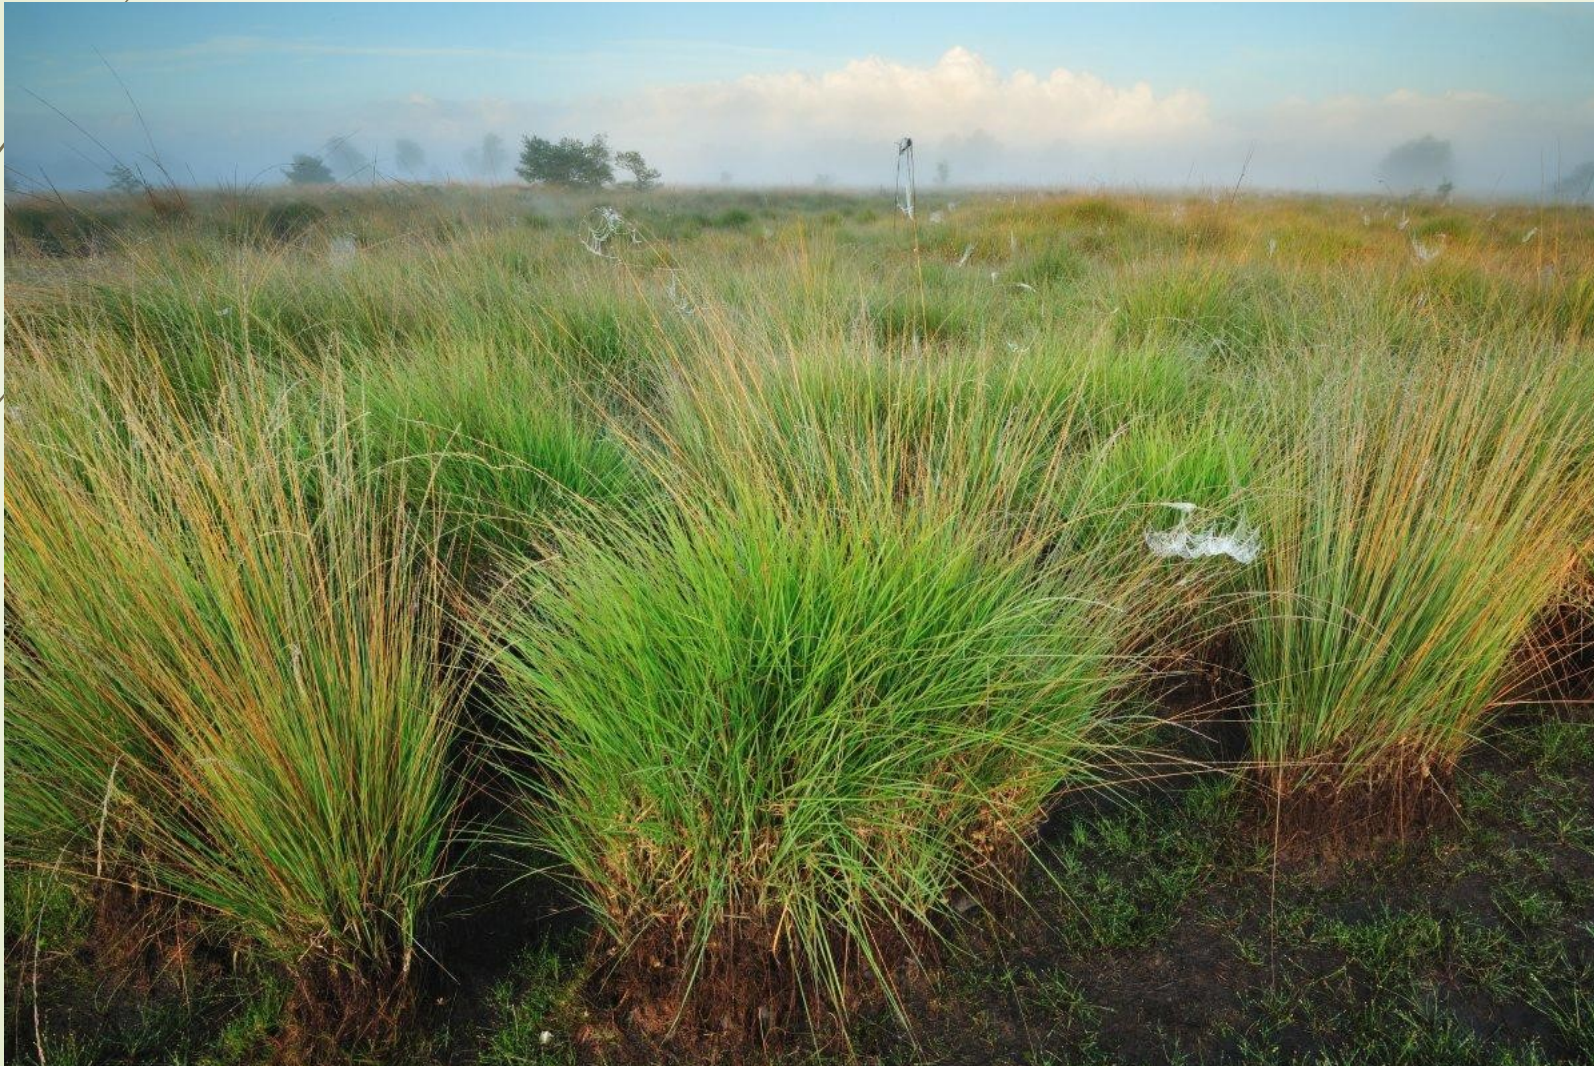

Droge heide

Struikheide

Ruwe berk

Pijpenstrootje

Levendbarende hagedis

Zandhagedis

Adder

Hazelworm

<https://www.youtube.com/watch?v=YH4xFhHYV6Q>

Nachtzwaluw

<https://www.youtube.com/watch?v=YH4xFhHYV6Q>

Wulp

Roodborsttapuit

Natte heide

Gewone dopheide

Klokjesgentiaan

Gentiaanblauwtje

Moeraswolfsklauw

Kleine zonnedauw

Ronde zonnedauw

Zachte berk

Gagel

© Martin Šandera

Heikikker